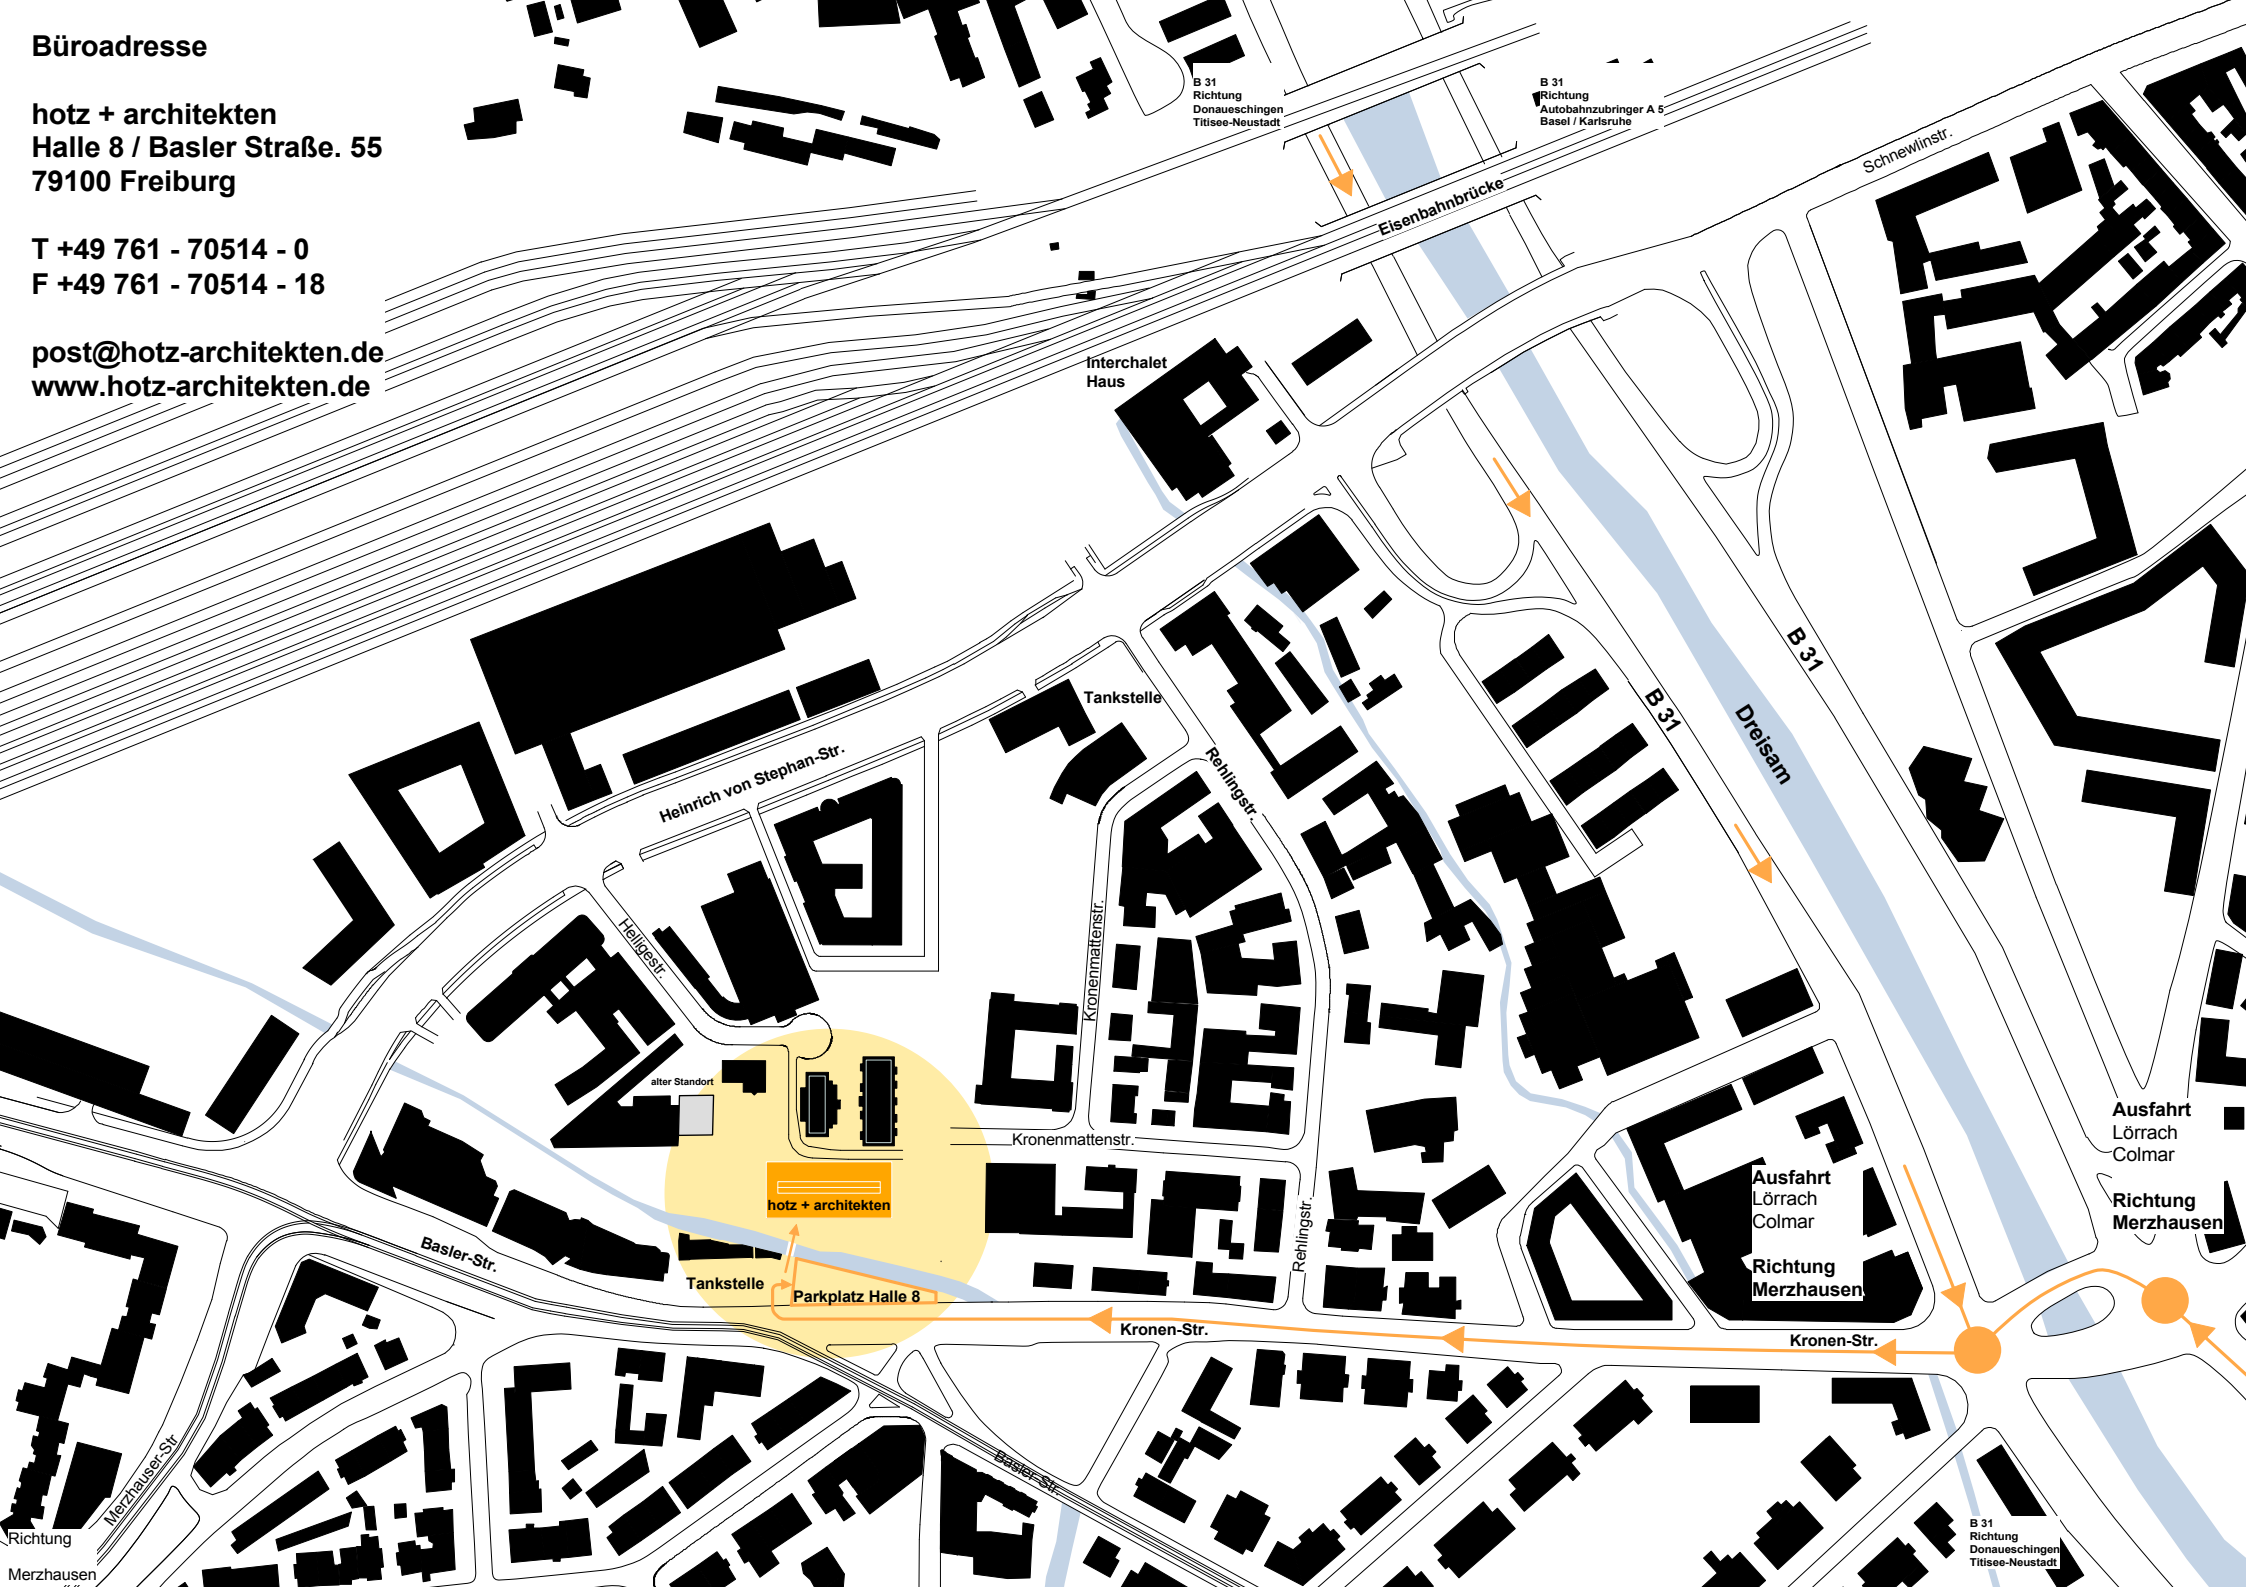

Büroadresse

hotz + architekten
Halle 8 / Basler Straße. 55
79100 Freiburg

T +49 761 - 70514 - 0
F +49 761 - 70514 - 18

post@hotz-architekten.de
www.hotz-architekten.de

B 31
Richtung
Donaueschingen
Titisee-Neustadt

B 31
Richtung
Autobahnzubringer A 5
Basel / Karlsruhe

Eisenbahnbrücke

Interchalet
Haus

Tankstelle

Heinrich von Stephan-Str.

Kronenmattenstr.

Rehlingstr.

B 31

B 31

Dreisam

alter Standort

hotz + architekten

Kronenmattenstr.

Ausfahrt
Lörrach
Colmar

Ausfahrt
Lörrach
Colmar

Richtung
Merzhausen

Richtung
Merzhausen

Basler-Str.

Tankstelle

Parkplatz Halle 8

Kronen-Str.

Kronen-Str.

Mierzhauser-Str.

Basler-Str.

B 31
Richtung
Donaueschingen
Titisee-Neustadt

Richtung
Merzhausen